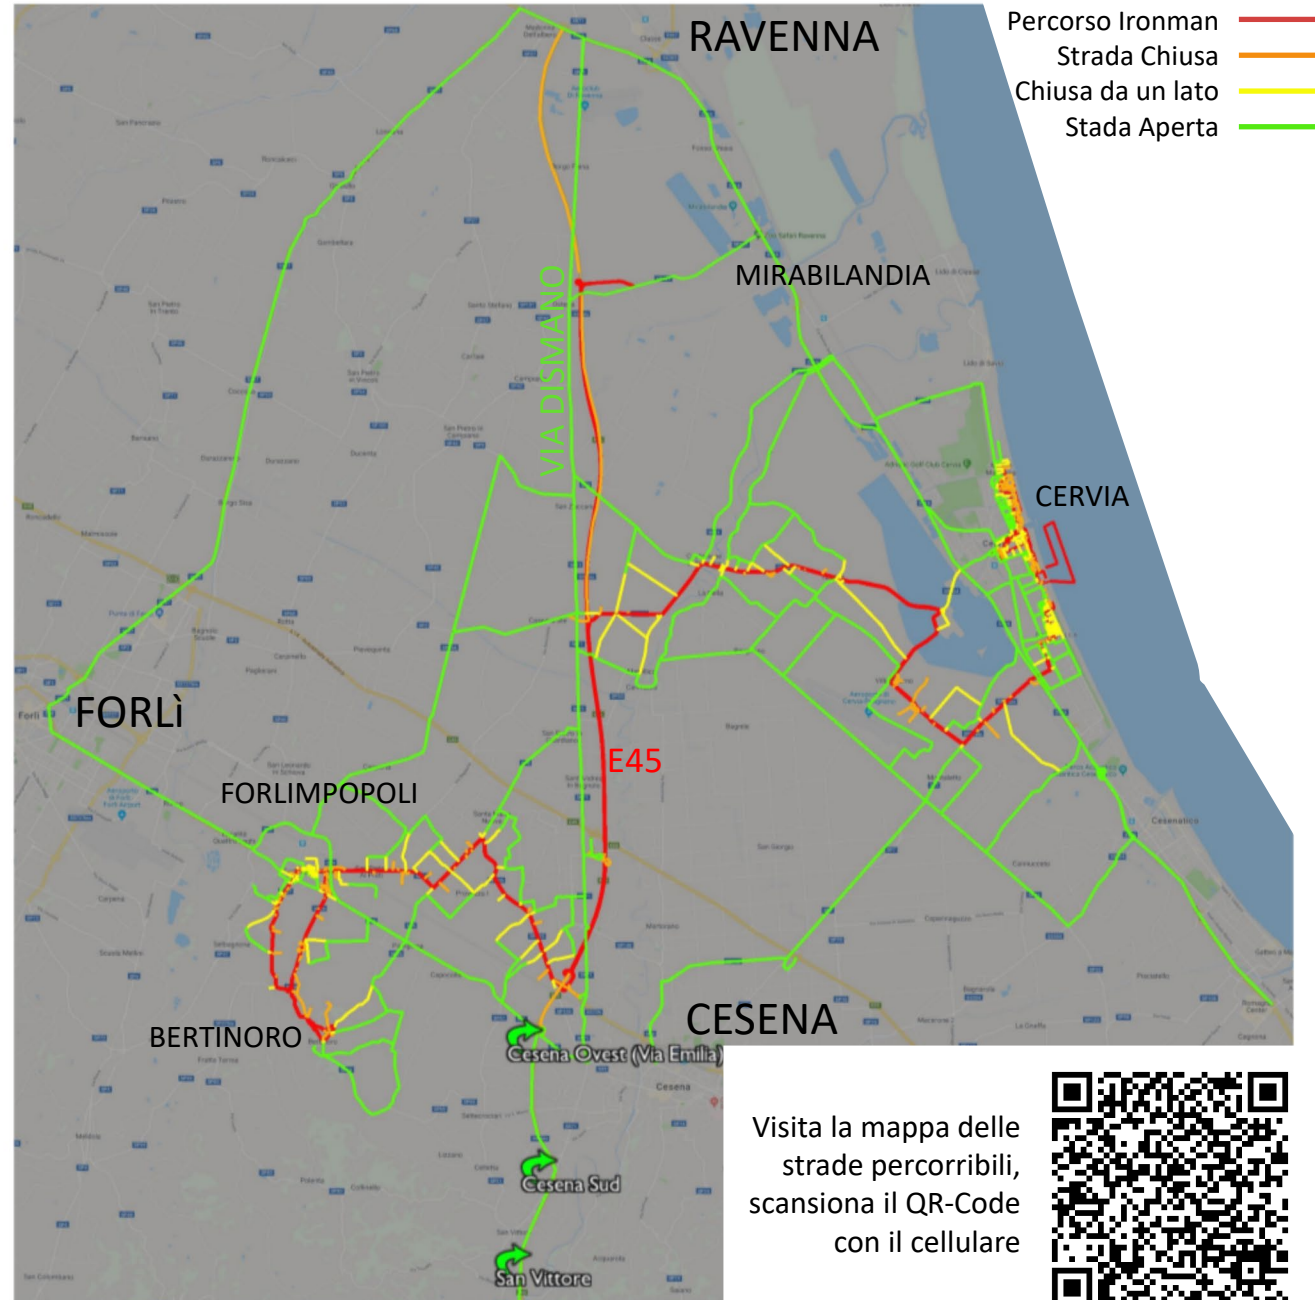

**Modifica alla viabilità per:**  
 21/09 Ironman Italy Emilia Romagna  
 22/09 Ironman 70.3 Italy Emilia Romagna

**Sabato 21 Settembre 2019**, strade Chiuse, Parzialmente Chiuse e Libere nei pressi dei percorsi dell'Ironman Italy Emilia Romagna 2019

Indicativamente le Strade sono Chiuse dalle ore 5:00 alle ore 19:30. Alcuni tratti riapriranno in anticipo rispetto all'orario suddetto dopo l'ultimo atleta.

**Domenica 22 Settembre 2019**, strade chiuse dalle ore 9.30 alle ore 18.30

*Saturday 21st September, Map of open, closed and partially closed roads due to Ironman Italy Emilia Romagna race.*

*Roads are closed from 5:00 AM to 7:30 PM, some road will be opened earlier depending on the real passing time of the last biker on the bike course*

*Sunday 22nd September, road closed from 9.3AM to 6.30PM*

Visita la mappa delle strade percorribili, scansiona il QR-Code con il cellulare

Per info [www.comunecervia.it](http://www.comunecervia.it) e tel. 0544/979196