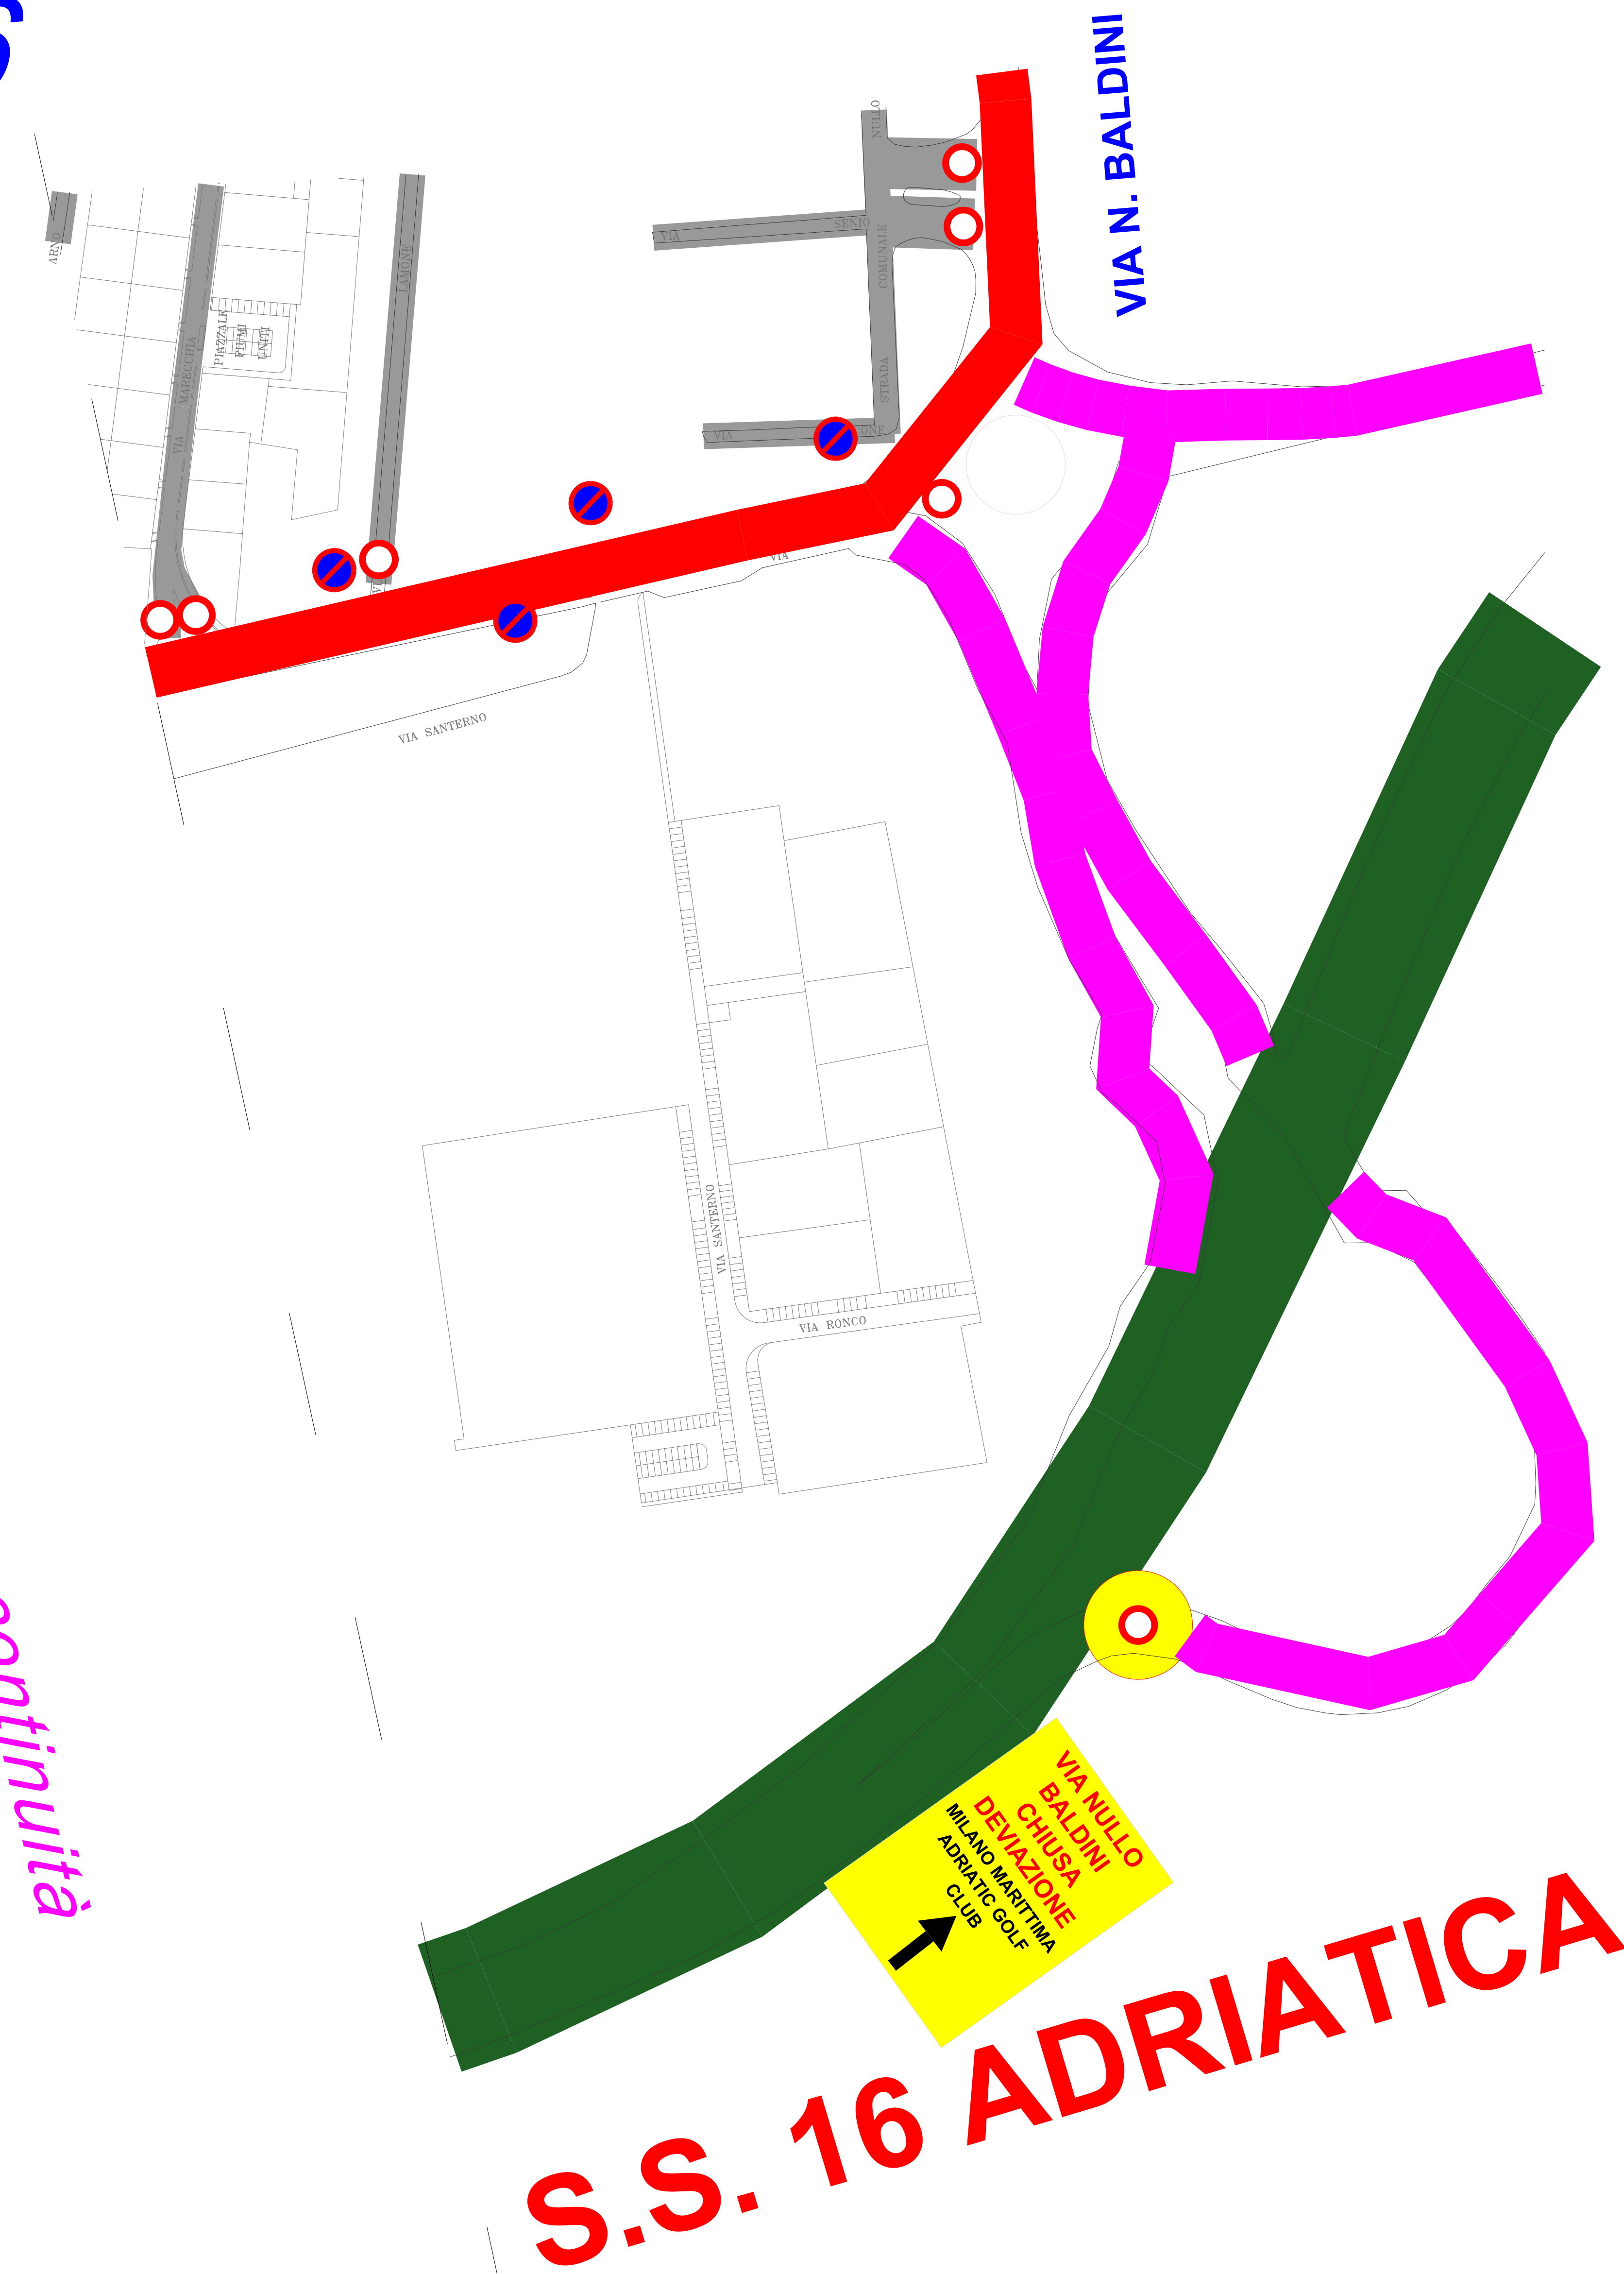

# Deviazioni Tagliata

Via Pinarella deviazione sulle Vie Puglie, Dei Cosmonauti e sottopasso per le direzioni Rimini e Ravenna.

S.S. 16 ADRIATICA

# Deviazioni Milano Marittima

**Via Jelena Gora chiusa per altro evento.**

**Viale G. Matteotti da III Traversa a XIX Traversa DOPPIO SENSO.**

# Deviazioni Savio - SS. 16

Innesto Savio da SS.16 Adriatica **CHIUSO**

Passaggio controllato da Polizia Locale su Via Ragazzena in direzione Castiglione di Cervia

Parte Sezionata - strade a continuità