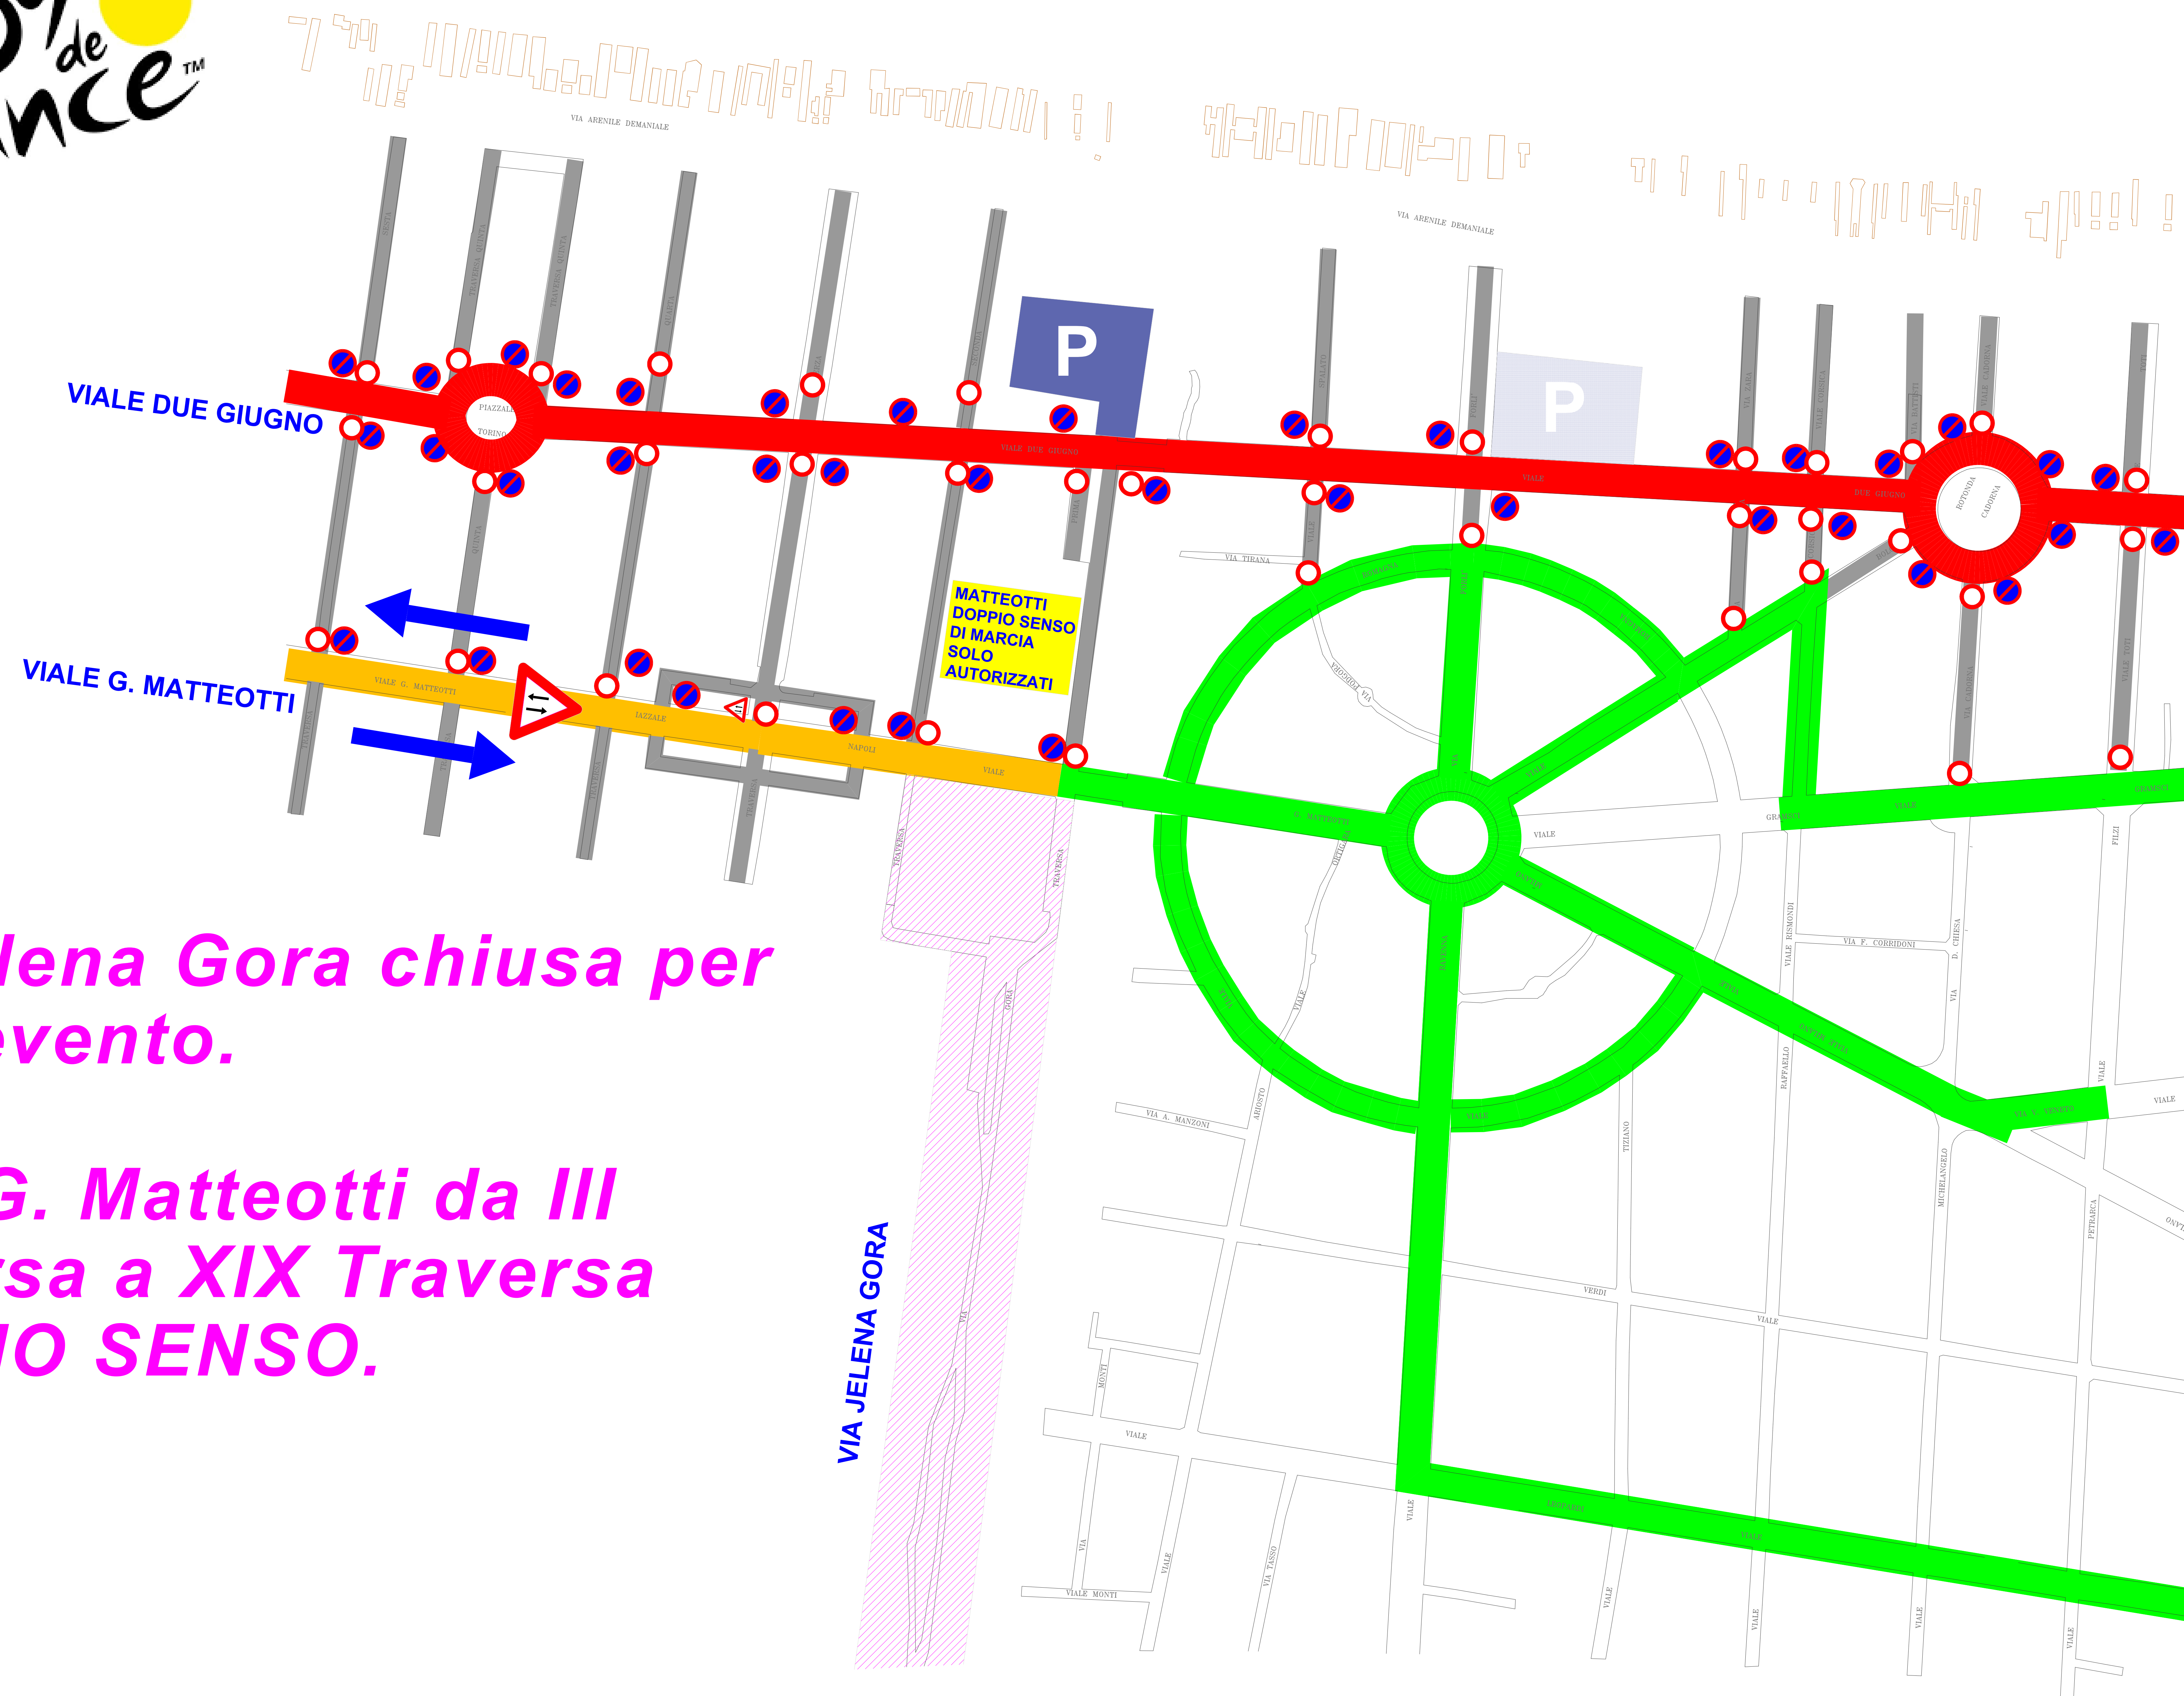

# Deviazioni Tagliata

Via Pinarella deviazione sulle Vie Puglie, Dei Cosmonauti e sottopasso per le direzioni Rimini e Ravenna.

S.S. 16 ADRIATICA

# Deviazioni Milano Marittima

**Via Jelena Gora chiusa per altro evento.**

**Viale G. Matteotti da III Traversa a XIX Traversa DOPPIO SENSO.**

# Deviazioni Savio - SS. 16

Innesto Savio da SS.16 Adriatica **CHIUSO**

Passaggio controllato da Polizia Locale su Via Ragazzena in direzione Castiglione di Cervia

Parte Sezionata - strade a continuità